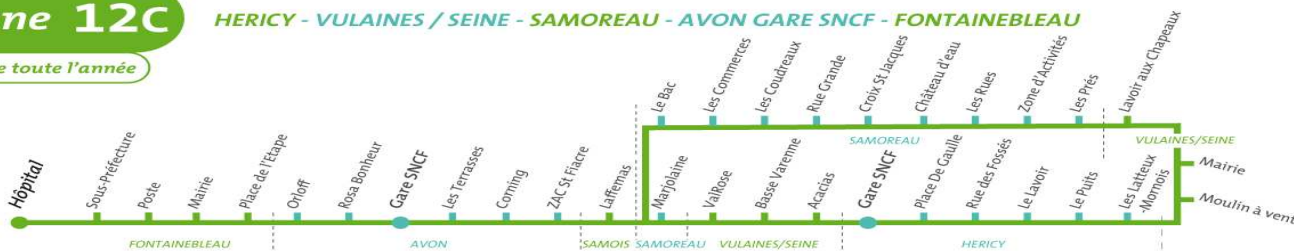

Ligne 12C

Circule toute l'année

HERICY - VULAINES / SEINE - SAMOREAU - AVON GARE SNCF - FONTAINEBLEAU

Ligne 12C

15 décembre: nouveaux horaires