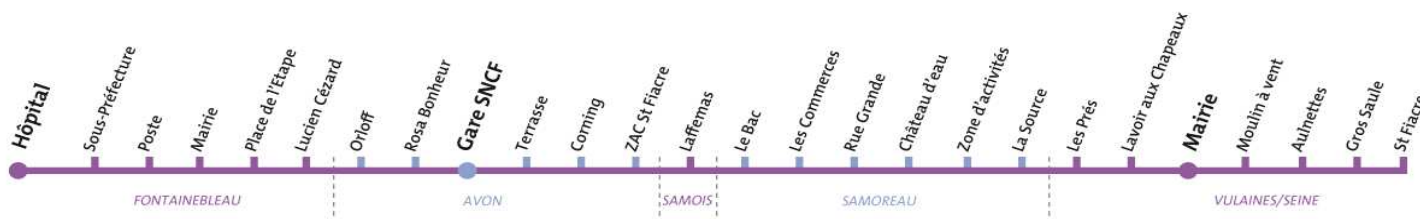

(1) (2)

**Veolia Transport**  
8 Rue du Bois Gasseau  
77210 SAMOREAU  
[www.veolia-transport-idf.fr](http://www.veolia-transport-idf.fr)

(1) Correspondance ligne A AERIAL 7h50 pour Fontainebleau Centre  
(2) Correspondance ligne 12B 8h42 pour Fontainebleau Hôpital

# Ligne 12B

VULAINES/SEINE LE HAUT - SAMOREAU - AVON GARE SNCF - FONTAINEBLEAU

Circule toute l'année